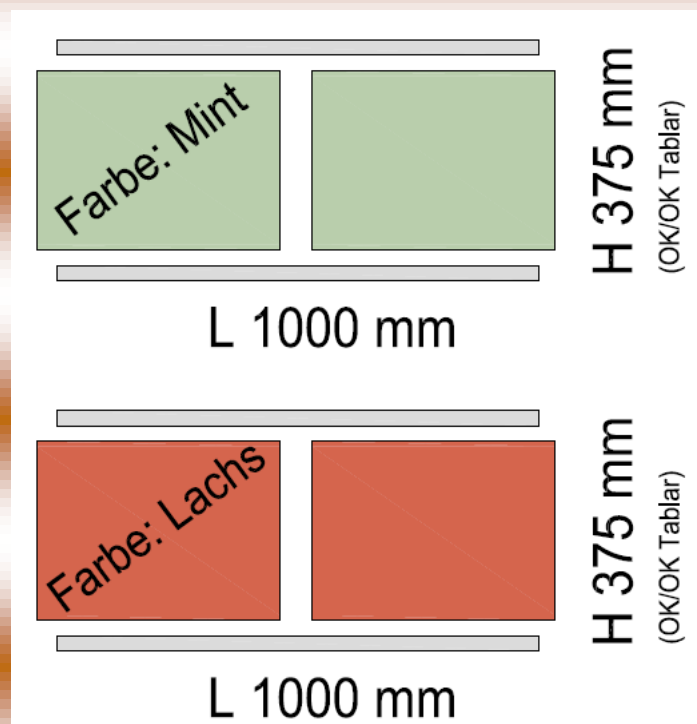

HERBSTAKTION

ZUBEHÖR

Nur solange Vorrat

nur solange Vorrat

Schiebetüren ERREXplus®

(Preis pro Set, nur diese Ausführung und Farben)

Reg. Preis ~~CHF 140.—~~ (exkl. MwSt.)

Aktion CHF 99.— (exkl. MwSt.)