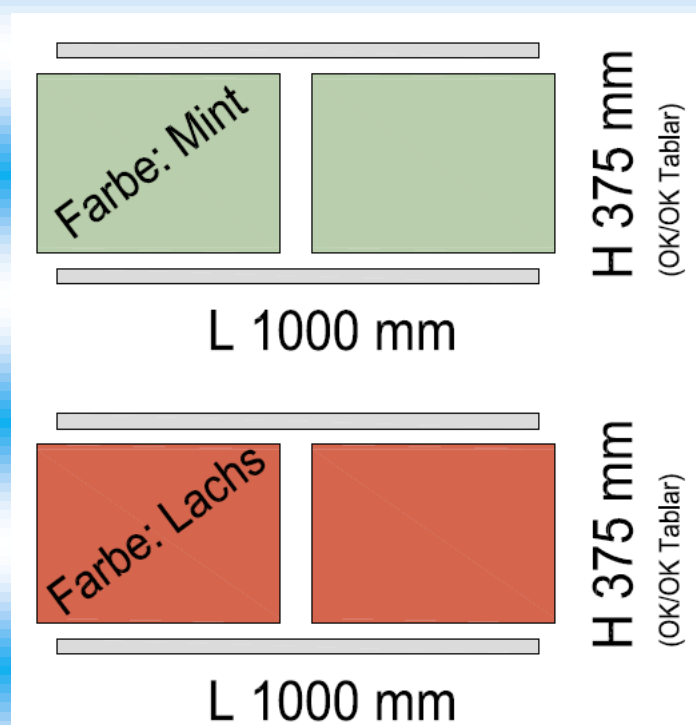

WINTERAKTION

ZUBEHÖR

Nur solange Vorrat