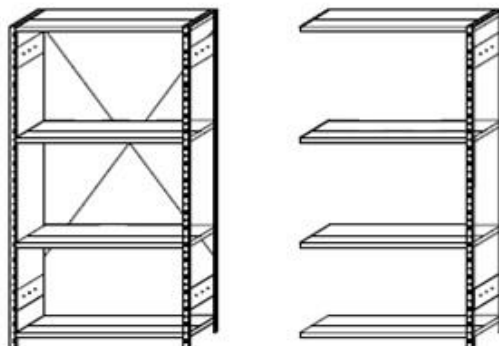

Dauerbrenner

Der Sommer hat uns
verlassen, unsere
unschlagbare Aktion
bleibt!

Allzweckregal Typ ERREX® sendzimir-verzinkt Grundregal (solange Vorrat)

Länge 1040 mm x Höhe 2000 mm x Tiefe 420 mm,
1 Abteil à 1000 mm,
mit 4 Tablaren und 1 Kreuzverstrebung

Aktionspreis: CHF 130.- (exkl. MwSt)

Anbauregal (solange Vorrat)

Länge 1000 mm x Höhe 2000 mm x Tiefe 420 mm,
1 Abteil à 1000 mm,
mit 4 Tablaren

Aktionspreis: CHF 92.- (exkl. MwSt)

Angebot gültig für beschriebene Ausführung, unmontiert, abgeholt ab Lager Rüthi
Die Preise verstehen sich netto, nicht kumulierbar mit anderen Rabatten