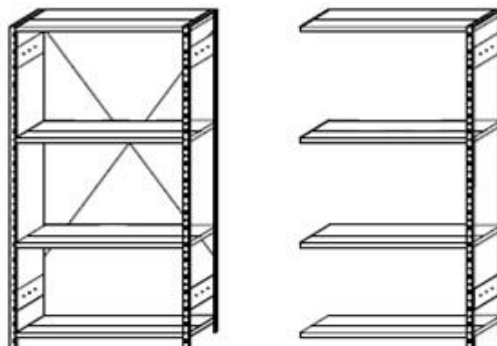

Dauerbrenner

Der Sommer
wird heiss, die
Preise auch!

Allzweckregal Typ ERREX® sendzimir-verzinkt Grundregal (solange Vorrat)

Länge 1040 mm x Höhe 2000 mm x Tiefe 420 mm,
1 Abteil à 1000 mm,
mit 4 Tablaren und 1 Kreuzverstrebung

Aktionspreis: CHF 154.- (exkl. MwSt.)

Anbauregal (solange Vorrat)

Länge 1000 mm x Höhe 2000 mm x Tiefe 420 mm,
1 Abteil à 1000 mm,
mit 4 Tablaren

Aktionspreis: CHF 109.- (exkl. MwSt.)

Angebot gültig für beschriebene Ausführung, unmontiert, abgeholt ab Lager Rüthi
Die Preise verstehen sich netto, nicht kumulierbar mit anderen Rabatten